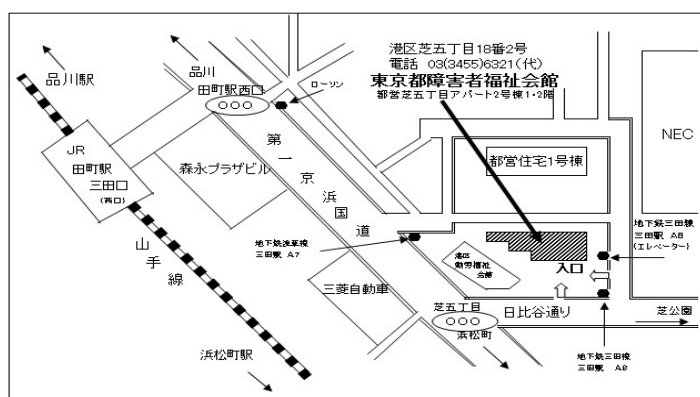

【対象】 相談員として活動している方 傾聴など話を聞く活動をしている方

【参加費】 会員・一般 2000円

【定員】 10人 (定員になり次第締め切ります)

【問い合わせ・申し込み】 TEL 090-3510-3731 (西岡由香里)

PCメール info@minsouren.org (タイトルにマッハ・スタジオと記載してください)

【ホームページ】 <http://www.minsouren.org> (民間相談機関連絡協議会HP)