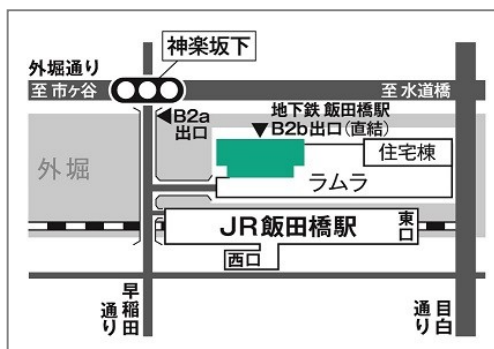

山崎 美貴子さん
東京ボランティア・市民活動センター 所長
民間相談機関連絡協議会 会長

【定員】

80名

2017年 **3月13日** (月) 13:30～16:30 (受付開始 13:00～)

終了後、交流会を開催します。ぜひご参加ください！ * 17:30 終了予定(自由参加)

- 【対象】：①民間相談機関連絡協議会 会員
②区市町村社会福祉協議会、
ボランティア・市民活動センターのスタッフ
③公的相談機関スタッフ
(福祉事務所・保健所・保健福祉センター等)
④民間相談機関・団体のスタッフ
⑤その他、相談事業(活動)を行う者

【参加費】：会員 2000円
一般(非会員) 2500円

【会場】東京ボランティア・市民活動センター AB 会議室
〒162-0823 新宿区神楽河岸 1-1 セントラルプラザ 10 階

JR 総武線「飯田橋駅」
西口より徒歩 3 分

地下鉄

- ・有楽町線・東西線
- ・南北線・大江戸線

「飯田橋駅」B2b 出口直結

《開催趣旨》

都内の相談機関・団体では、混沌とした社会状況を背景に、複雑かつ多様な相談が寄せられています。そうした中で、相談者のニーズを受けとめながら、問題解決に向けて相互に連携を図っていくことが求められています。